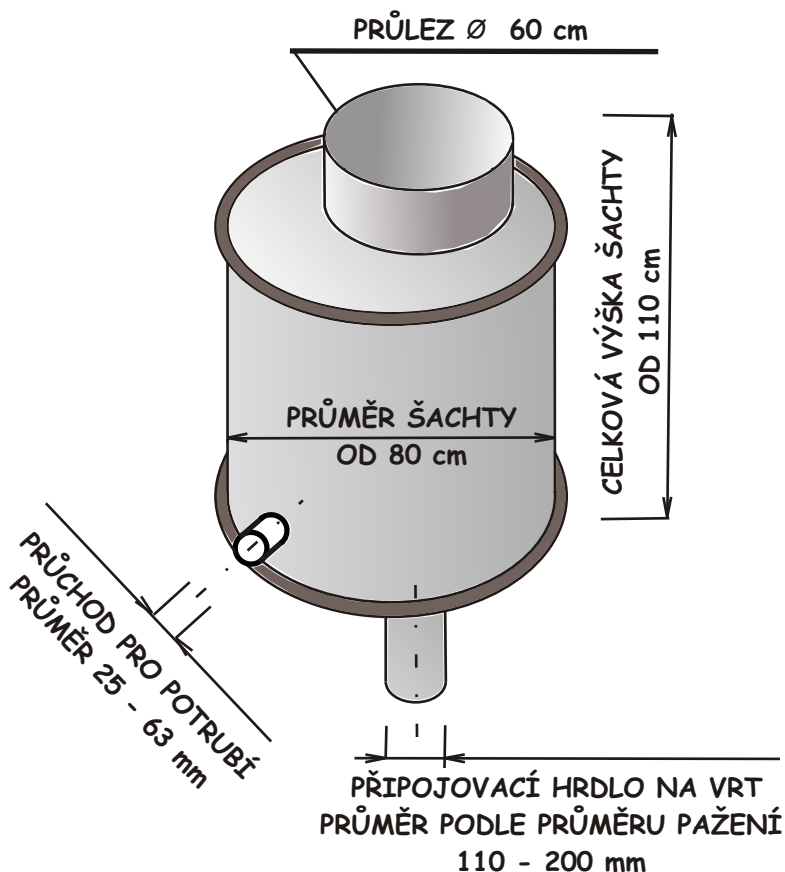

## ŠACHTA NA VRT SVS

VNĚJŠÍ Ø ŠACHTY OD 90 cm  
 VNITŘNÍ Ø ŠACHTY OD 80 cm  
 ZÁKLADNÍ VÝŠKA OD 110 cm  
 VČETNĚ PRŮLEZU

VYRÁBÍME V LIBOVOLNÝCH  
 ROZMĚRECH OD ROZMĚRU  
 Ø 80 x 110 cm PODLE  
 PŘÁNÍ ZÁKAZNÍKA

TLOUŠTKA 5 - 12 MM

### ŠACHTY NA VRT - STANDARDNÍ ROZMĚRY (CENY BEZ DPH)

SVS 1	Ø 80 x 90 + 20	3 580,-
SVS 2	Ø 80 x 100 + 20	3 730,-
SVS 3	Ø 80 x 110 + 20	3 890,-
SVS 4	Ø 90 x 90 + 20	3 970,-
SVS 5	Ø 90 x 100 + 20	4 170,-
SVS 6	Ø 90 x 110 + 20	4 320,-
SVS 7	Ø 100 x 90 + 20	4 430,-
SVS 8	Ø 100 x 100 + 20	4 590,-
SVS 9	Ø 100 x 110 + 20	4 790,-