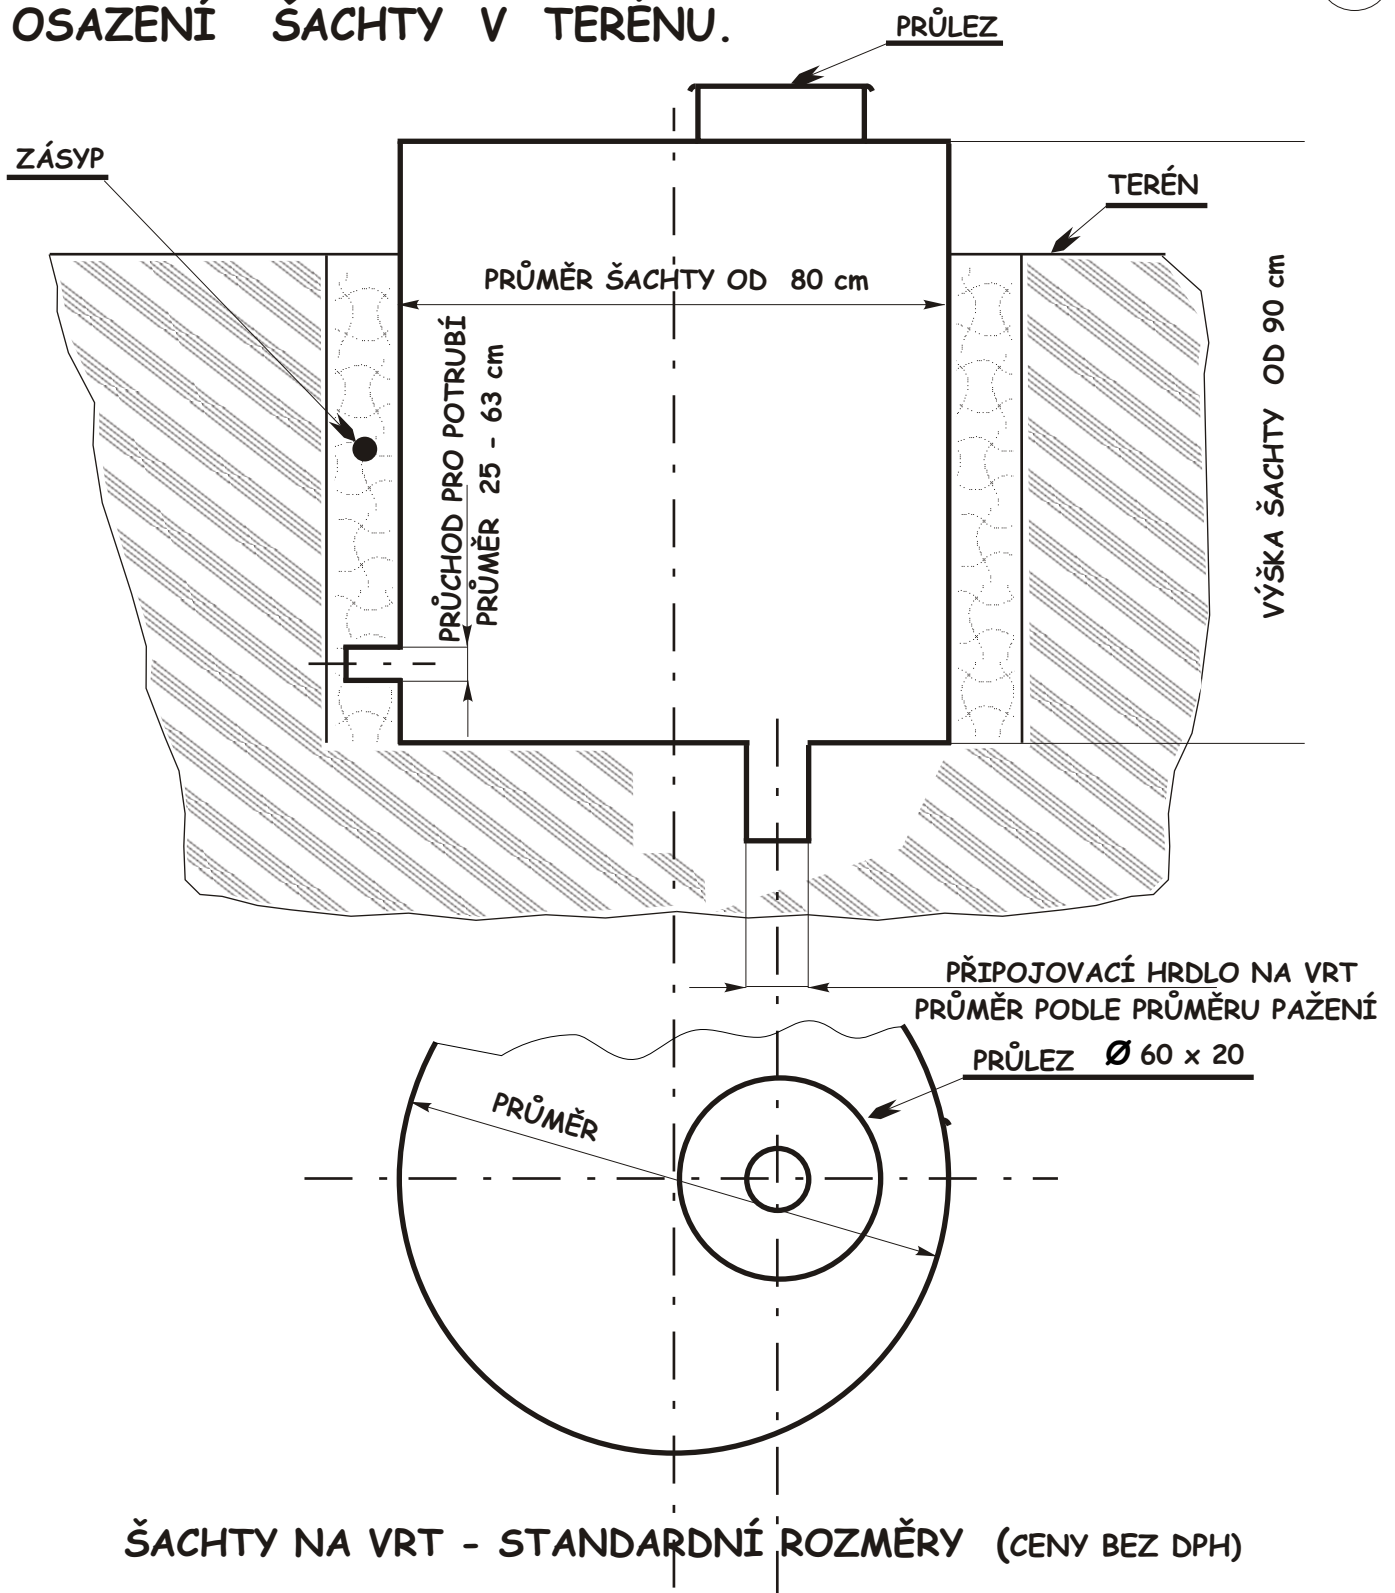

OSAZENÍ ŠACHTY V TERÉNU.

SVS 1	$\varnothing 80 \times 90 + 20$	3 580,-
SVS 2	$\varnothing 80 \times 100 + 20$	3 730,-
SVS 3	$\varnothing 80 \times 110 + 20$	3 890,-
SVS 4	$\varnothing 90 \times 90 + 20$	3 970,-
SVS 5	$\varnothing 90 \times 100 + 20$	4 170,-
SVS 6	$\varnothing 90 \times 110 + 20$	4 320,-
SVS 7	$\varnothing 100 \times 90 + 20$	4 430,-
SVS 8	$\varnothing 100 \times 100 + 20$	4 590,-
SVS 9	$\varnothing 100 \times 110 + 20$	4 790,-